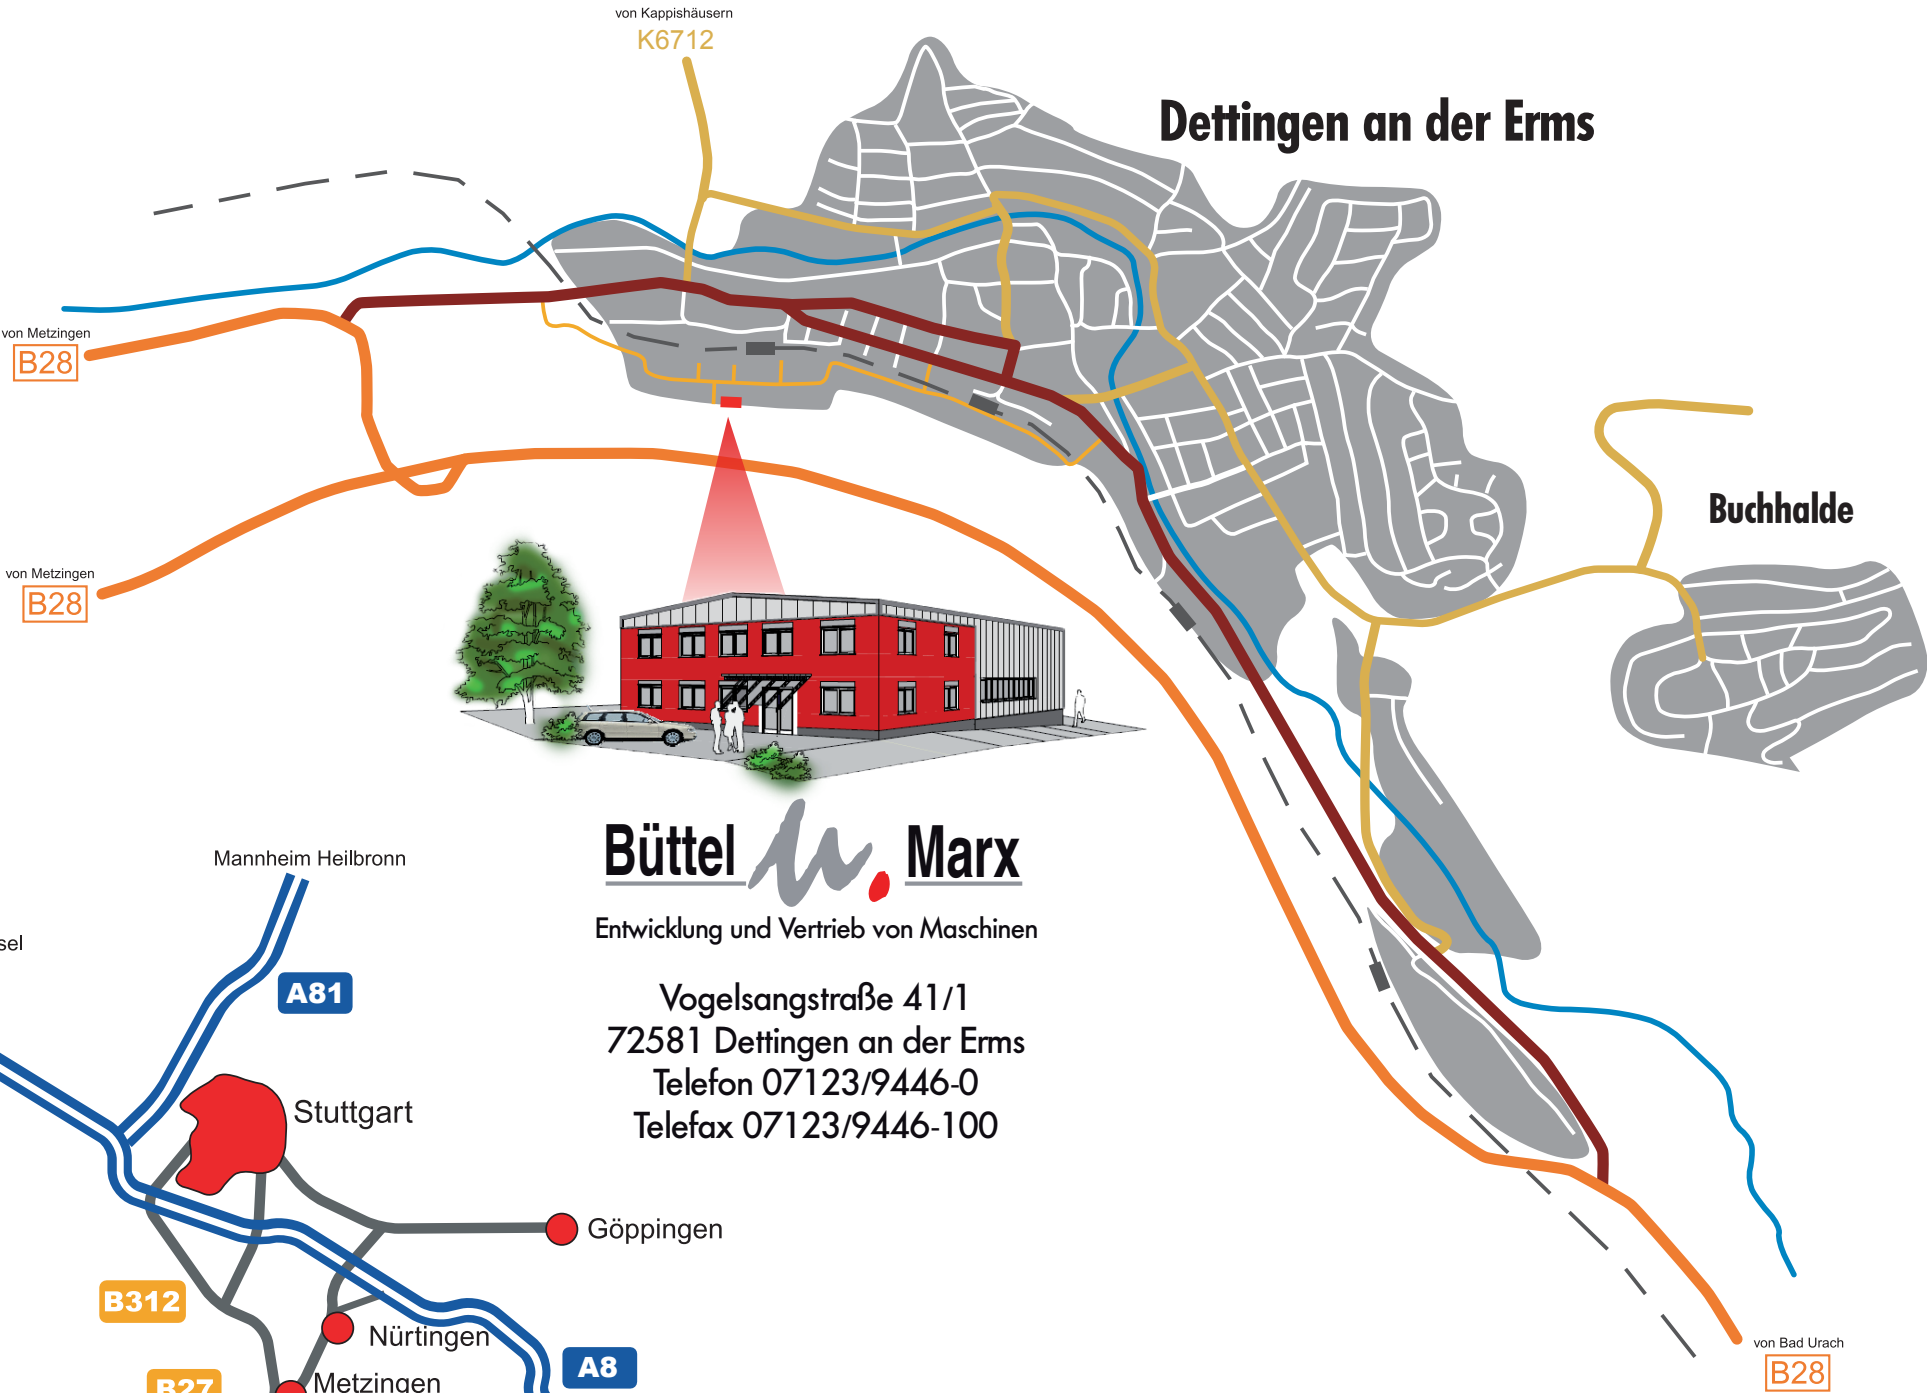

Dettingen an der Erms

Büttel *u.* Marx

Entwicklung und Vertrieb von Maschinen

Vogelsangstraße 41/1
72581 Dettingen an der Erms
Telefon 07123/9446-0
Telefax 07123/9446-100